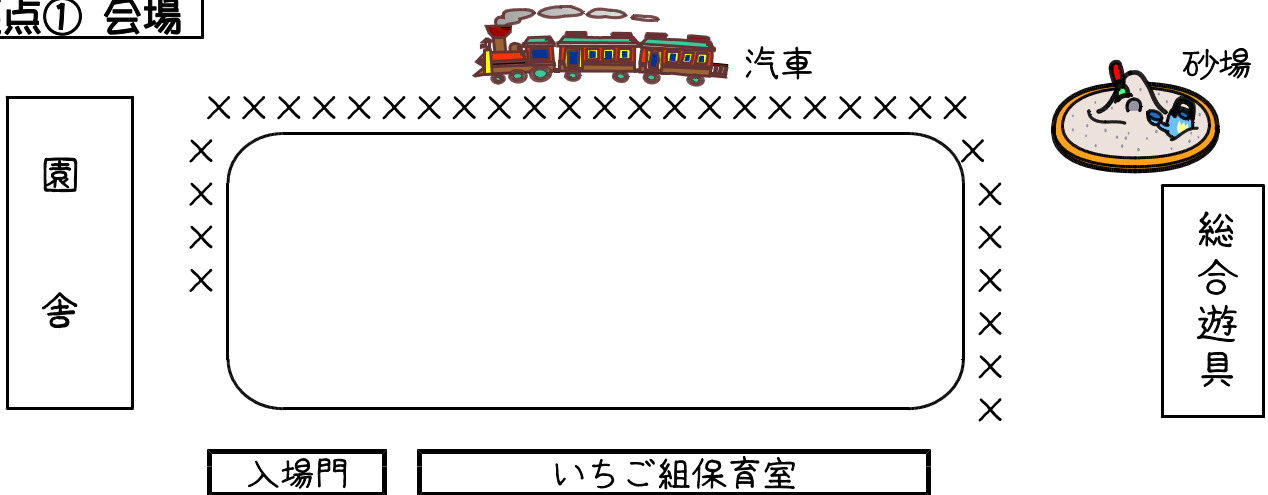

うんどうかいだより(いちごぐみだより No.16)

新高山めぐみ幼稚園 H30年10月17日(水)

運動会の変更点

👑先日、運動会だよりを配布しましたが、変更がありますのでお知らせします。

変更点① 会場

- ♣️XXXの部分観客席になります。
- ♣️プログラム1～3は汽車側が正面となります。

変更点② プログラム1～3の並び順

汽車

りんご・さくらんぼ・あめ・あいすくりーむ・けーき・たんぽぽ・ちゅーりっぷ・ひまわり

いちご組保育室

変更点③ プログラム4 かけっこ

- ♣️0・1歳児は、いちご組保育室側から観客席に向かって走ります。
 - ・保護者の方はゴールでお子さまを受け止めて下さい。
 - ・保護者の方には声をかけますので、観客席前に出てきて下さい。
- ♣️2歳児は、総合遊具側から園舎に向かって走ります。
 - ・ゴールでの受け止めは園の保育者がします。