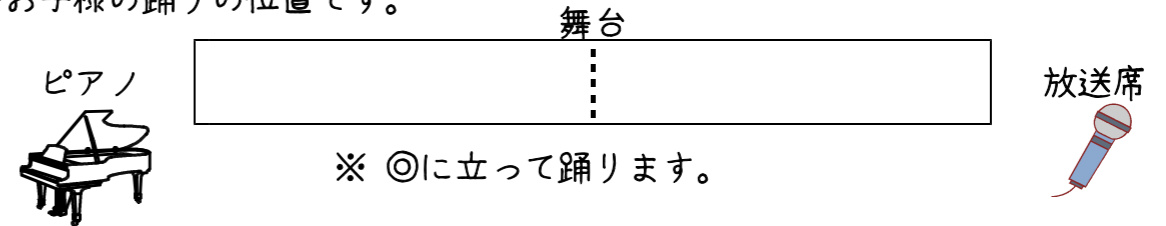

おゆうぎ会通信 (MEGUMI通信 第19号)

新高山めぐみ幼稚園 2023年2月6日 (月)

当日の園内会場図

1) 3階ホールの見学者の席

- ◆見学の席は、すべて間隔を空けた座布団または椅子の席です。
- ◆舞台(ステージ)から見て、
 - ・手前側: 園児用の椅子を配置した席
 - ・向こう側: 大人用のパイプ椅子を配置した席
- ◆各クラスの合奏・ピアノ、オペレッタが終わりましたら、踊りを見学する席は園の方から指示します。
- ◆詳しくは当日の開演前にご説明します。

2) トイレ

- 👑 1・2階 → 幼児・子ども用 *大人用も1つつあります。
- 👑 3階 → 大人用1つのみ。

おゆうぎ会の準備物

- *園児名 _____
- *プログラム _____ 番の オペレッタ _____
- *プログラム _____ 番の _____
- *事前に持ってくる物
 - ・下記の物を準備して、2月13日(月)までに持参して下さい。おゆうぎ会当日まで園でお預かりし、後日返却します。
 - ◎オペレッタで使う物 → _____
- *当日に着用する物
 - ・全員、下記のことを当日必ず着用して下さい。
 - ◎踊りで使う物 → _____
- *当日の女の子の髪型
 - ◎年少組 → 自由です
 - ◎年中・年長組 → _____ にして登園して下さい。

*お子様の踊りの位置です。

お車で来園される方へ

- *お車でお越しの場合、1家庭1台のみで来園して下さい。
- *新高山の方は徒歩でお越し下さるよう、ご協力をお願いします。

各クラスの駐車場

- *どの駐車場も、奥から詰めるのではなく、途中で車を出せるように駐車して下さい。

1) 18日(土)の部

- 🍑 桃組 → 園裏①②、園庭
- 🟡 黄組 → いきいきサロン
- 🍊 橙組 → 園裏①②、園庭
- 🍌 白組 → いきいきサロン (園裏①②、園庭で空いている所があればそちらも駐車可能)