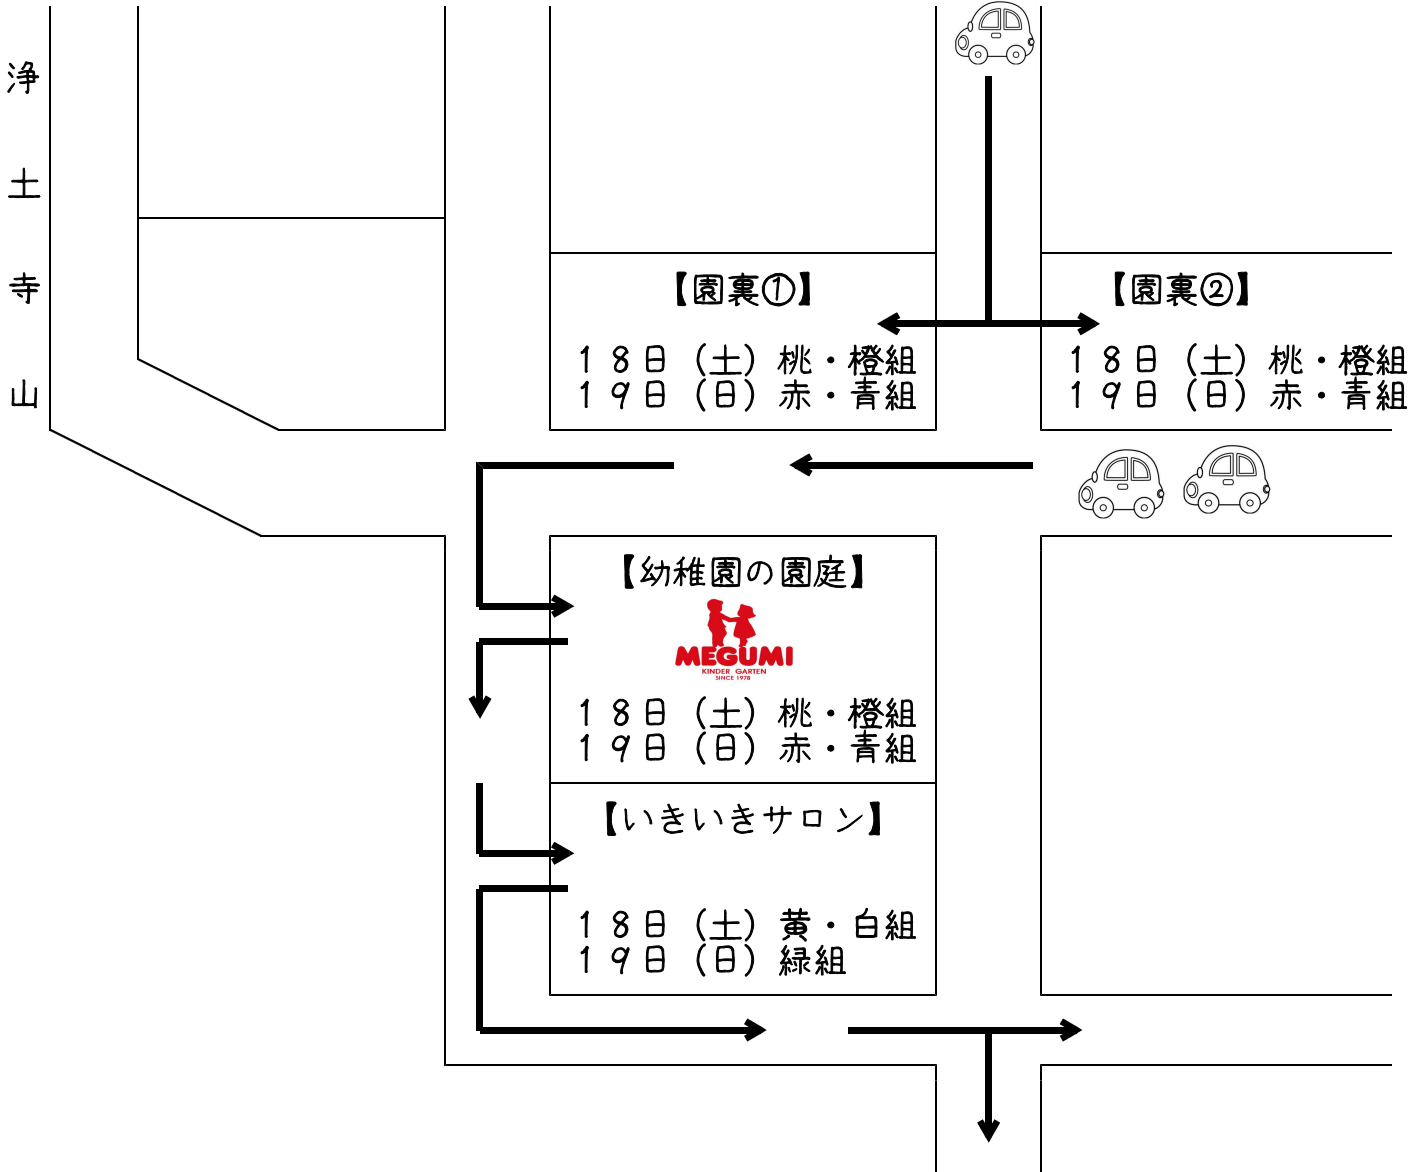

おゆうぎ会通信 (MEGUMI通信 第19号)

新高山めぐみ幼稚園 2023年2月6日 (月)

当日の園内会場図

1) 3階ホールの見学者の席

- ◆見学の席は、すべて間隔を空けた座布団または椅子の席です。
- ◆舞台(ステージ)から見て、
 - ・手前側: 園児用の椅子を配置した席
 - ・向こう側: 大人用のパイプ椅子を配置した席
- ◆各クラスの合奏・ピアノ、オペレッタが終わりましたら、踊りを見学する席は園の方から指示します。
- ◆詳しくは当日の開演前にご説明します。

*お子様の踊りの位置です。

お車で来園される方へ

- *お車でお越しの場合、1家庭1台のみで来園して下さい。
- *新高山の方は徒歩でお越し下さるよう、ご協力をお願いします。

各クラスの駐車場

- *どの駐車場も、奥から詰めるのではなく、途中で車を出せるように駐車して下さい。

1) 18日(土)の部

- 🍑 桃組 → 園裏①②、園庭
- 🟡 黄組 → いきいきサロン
- 🍊 橙組 → 園裏①②、園庭
- 🍌 白組 → いきいきサロン (園裏①②、園庭で空いている所があればそちらも駐車可能)

2) 19日(日)の部

- 🍎 赤組 → 園裏①②、園庭
- 🟢 緑組 → いきいきサロン
- 🍋 青組 → 園裏①②、園庭 (いきいきサロンで空いているところがあればそちらも駐車可能)

駐車場の位置

※市民病院前「有料」駐車場

車の問題は責任を負いかねますので、譲り合いで楽しい1日を