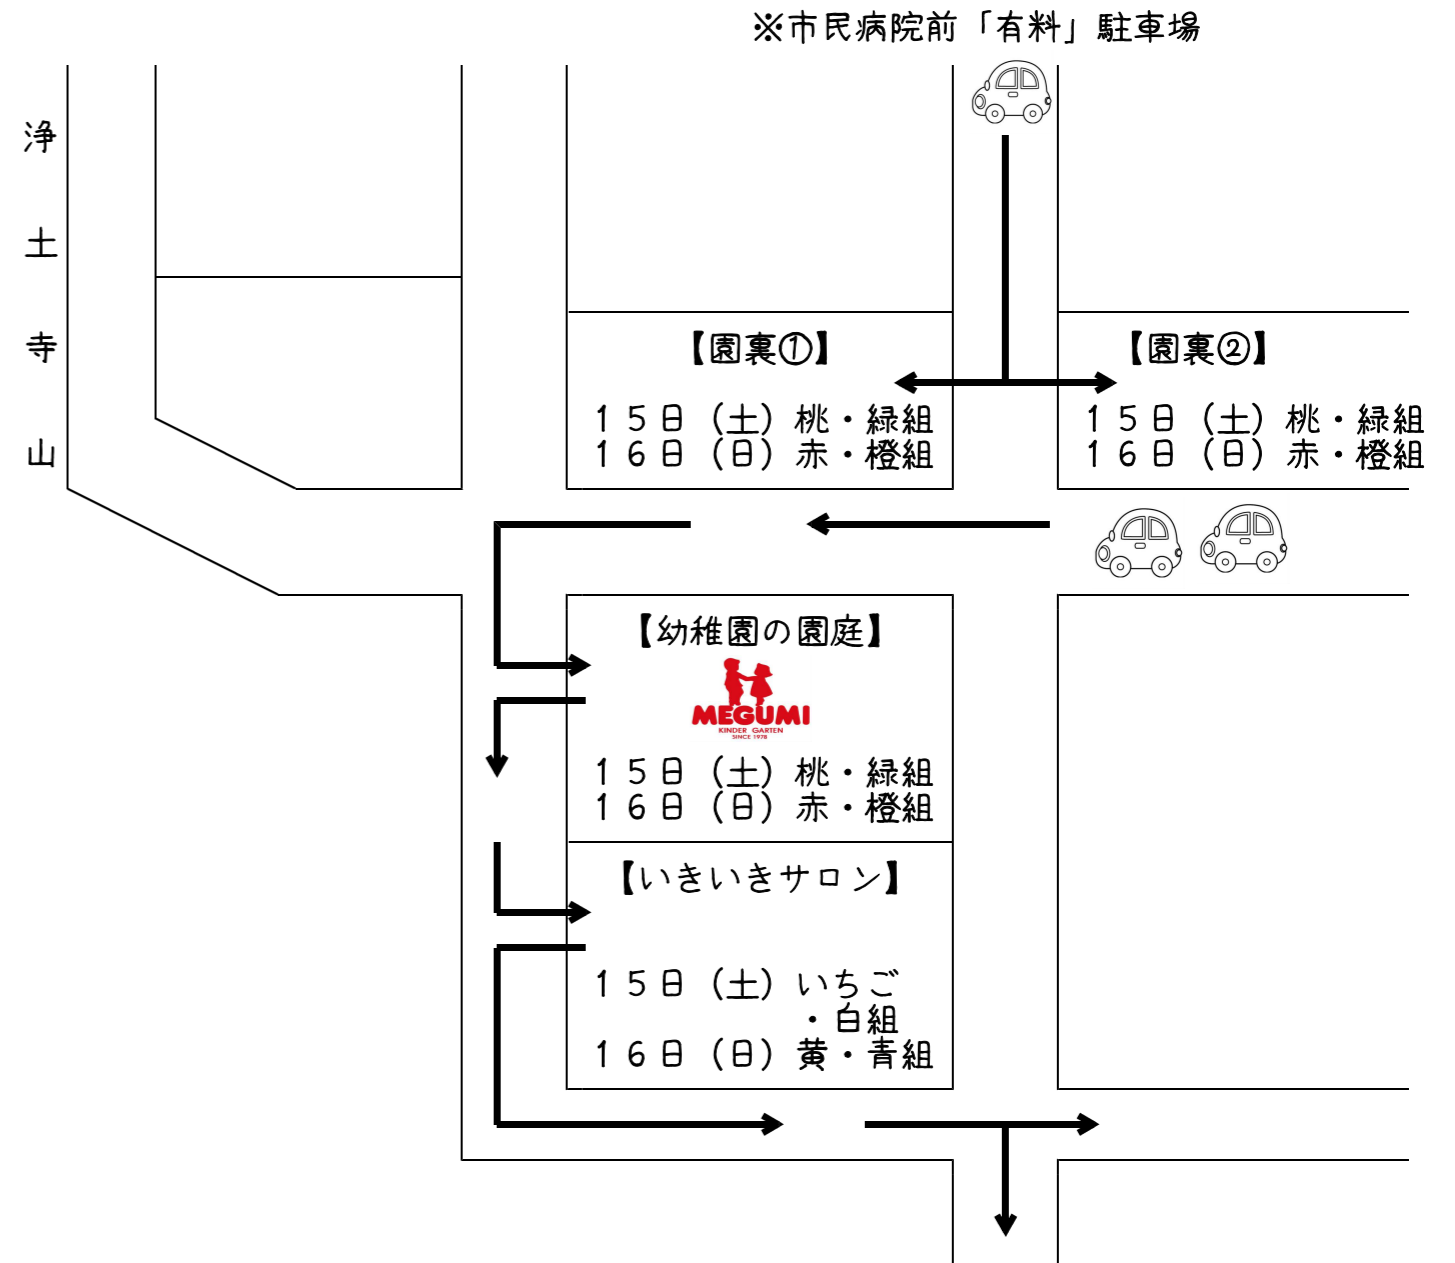

おゆうぎ会通信 (MEGUMI通信 第19号)

認定こども園 新高山めぐみ幼稚園 2025年2月4日 (火)

おゆうぎ会の準備物 (年少～年長)

- *園児名 _____
- *プログラム _____ 番の _____
- *プログラム _____ 番の _____
- *事前に持ってくる物
  - ・下記の物を準備して、2月10日(月)までに持参して下さい。おゆうぎ会当日まで園でお預かりし、後日返却します。
- *当日に着用する物
  - ・全員、下記のを当日必ず着用してきて下さい。
  - ◎踊りで使う物 → _____
- *当日の女の子の髪型 _____
  _____にして登園して下さい。
- *お子様の踊りの位置です。

※ ◎に立って踊ります。

お車で来園される方へ

- *お車で来園の場合、1家庭1台のみで来園して下さい。
- *新高山の方は徒歩でお越し下さるよう、ご協力をお願いします。

各クラスの駐車場

❗どの駐車場も、奥から詰めるのではなく、途中で車を出せるように駐車して下さい。

1) 15日(土)の部

- ☺桃組 → 園裏①②、園庭
- ☺いちご組 → いきいきサロン (園裏①②で空いている所があればそちらも駐車可能)
- ☺緑組 → 園裏①②、園庭
- ☺白組 → いきいきサロン (園裏①②、園庭で空いている所があればそちらも駐車可能)

2) 16日(日)の部

- ☺赤組 → 園裏①②、園庭
- ☺黄組 → いきいきサロン (園裏①②で空いている所があればそちらも駐車可能)
- ☺橙組 → 園裏①②、園庭
- ☺青組 → いきいきサロン (園裏①②、園庭で空いている所があればそちらも駐車可能)

駐車場の位置

車の問題は責任を負いかねますので、譲り合いで楽しい1日を