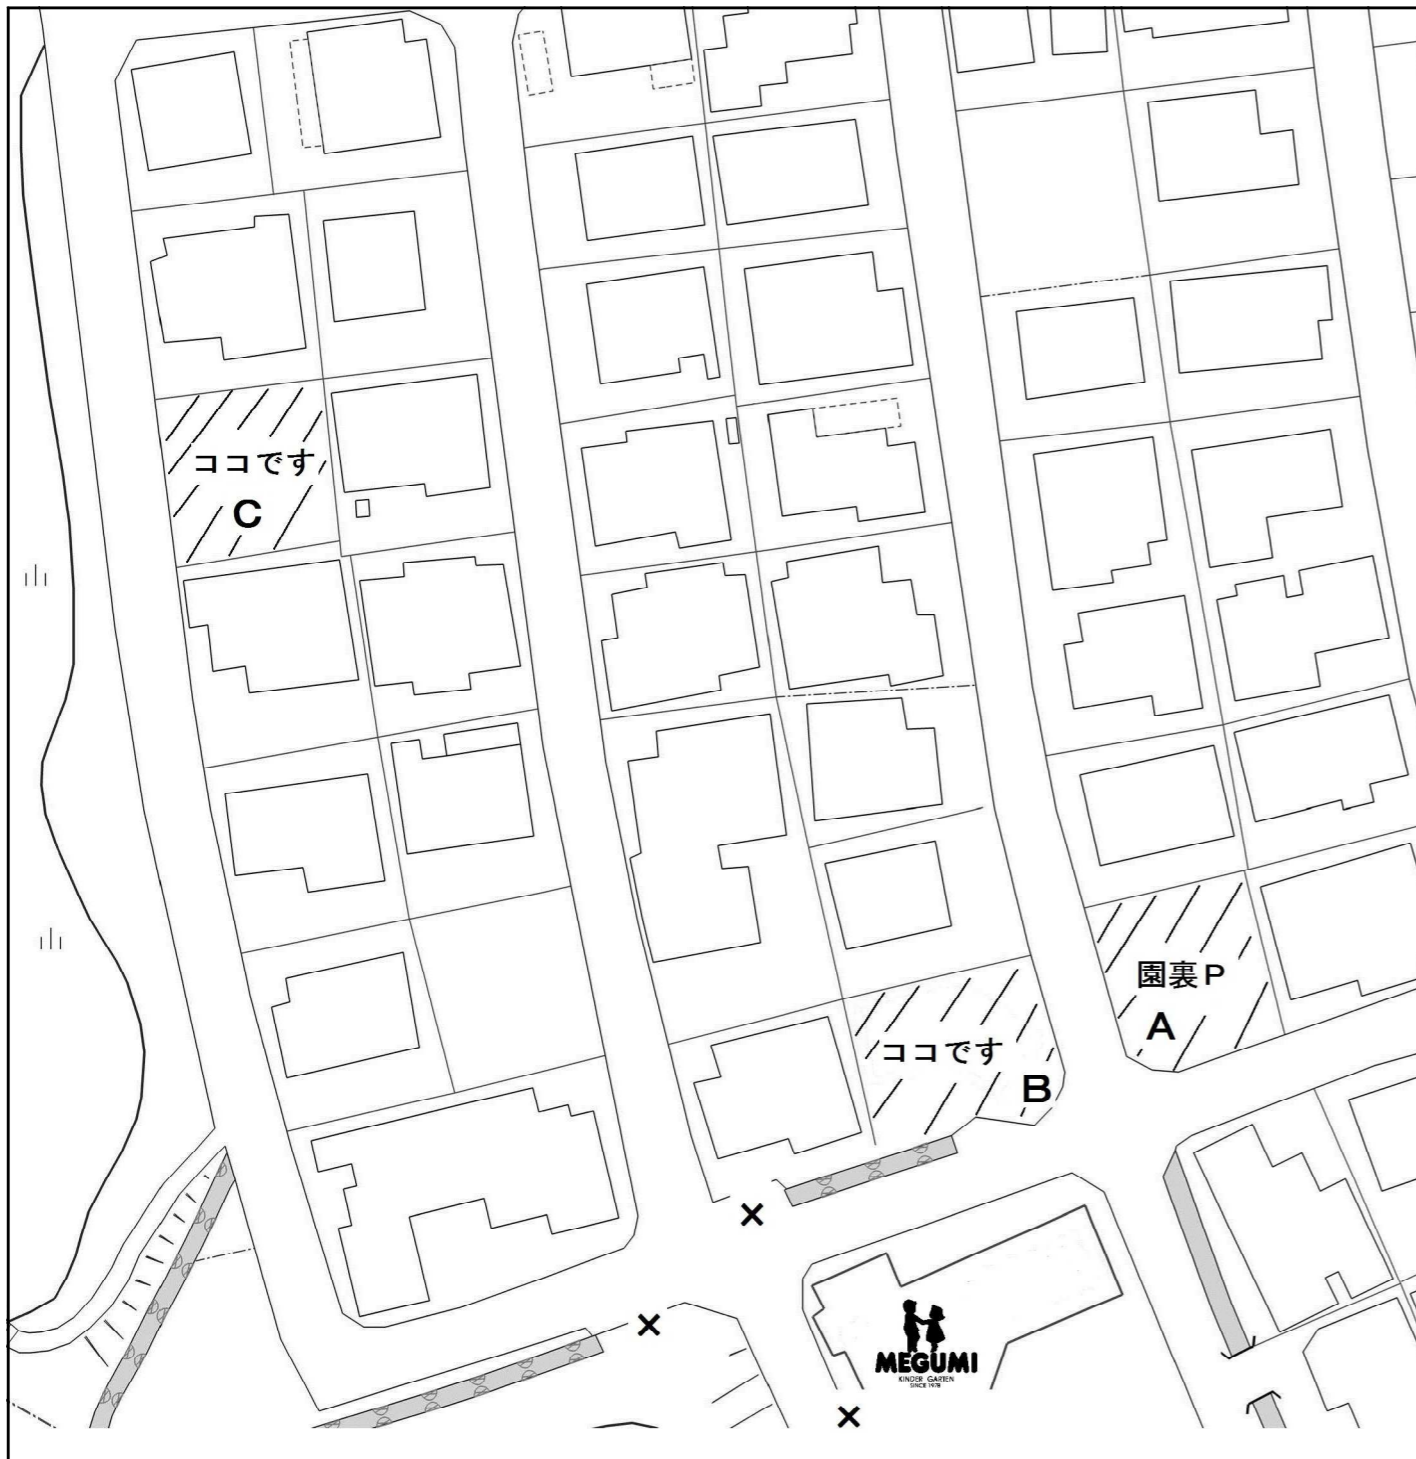

駐車場通信 (MEGUMI通信 第2号)

認定こども園 新高山めぐみ幼稚園 2026年4月9日 (木)

駐車場の場所

- ❖園の駐車場は、下の地図の (A) (B) (C) 3箇所です。
- ❖園裏P (A) と (B) がいっぱいの場合、(C) をお使い下さい。
※ただし、通常は (C) は職員駐車場として使っています。
- ❖3箇所の「X」には駐車しないで下さい。

駐車場での乗り降り

- 🚗 駐車場内では乗り降りの際、大人が周囲の安全を確認し、常に子どもといっしょに行動することが大切です。
- 🚗 駐車場から幼稚園の門まで子どもだけが走って登園する姿を見かけ、大変ヒヤッとしています。
- 👶 日頃から、ご家庭でもどんな危険があるのか子どもにしっかり教えることも大切です。
- 👶 園の方でも引き続き子どもたちに伝えていきたいと思っております。
- 🚗 駐車場内の有効な対策として、子どもを一番に乗せ、降りる時は大人が周囲の安全を確保してから下ろしましょう。
- 🚗 お話をされる場合もあると思いますが、あとから利用される方に大変迷惑です。特に子どもが駐車場で遊んでいると大変危険です。

駐車禁止の場所

❖地図の3箇所の「X」には駐車をしないようにお願いします。
駐めていましたら、こちらから注意させていただきます。

- × : 町内会のゴミステーション前
- × : 園裏の私有地
- × : 園の正面の道路

❖駐車場のことでお気づきの点がございましたらお知らせ下さい。

❖駐められる台数も少なく、大変ご迷惑をおかけしておりますが、みなさまが駐車場を気持ちよく利用できますようご理解ご協力の程よろしく願いいたします。